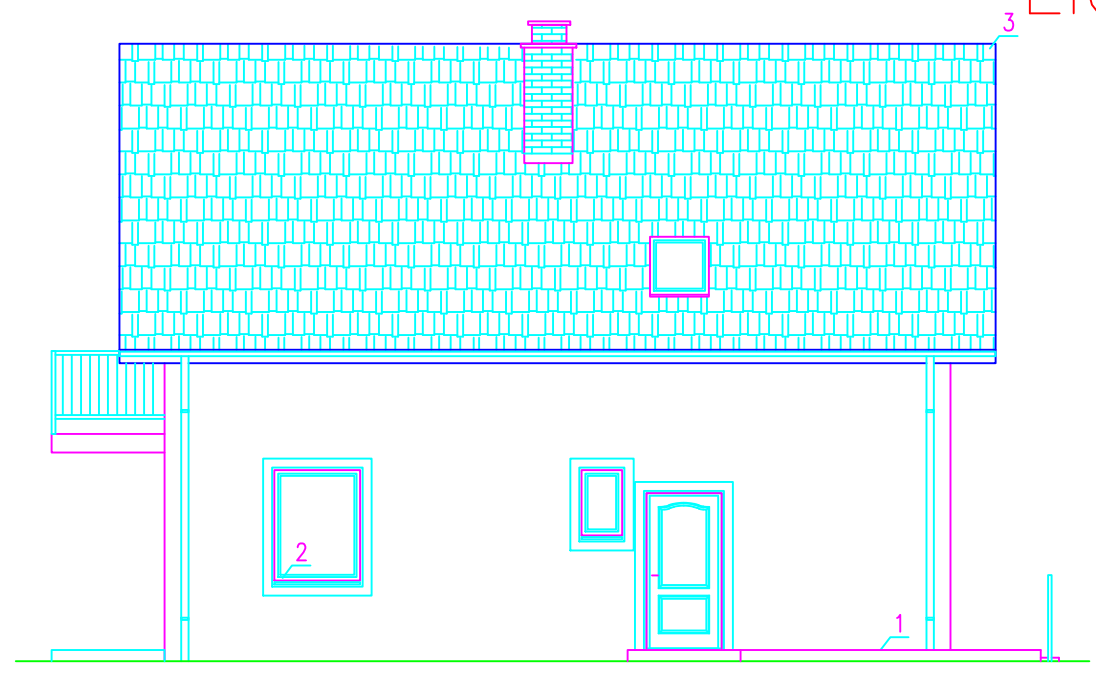

Elewacje

Elewacja północno-wschodnia

Elewacja południowo-wschodnia

Elewacja północno-zachodnia

Elewacja południowo-zachodnia

- kolorystyka
 1 - piaskowy
 2 - złoty dąb
 3 - brązowy

Budynek mieszkalny jednorodzinny		 <p>Jarosław Jaśniak BIURO PROJEKTÓW BUDOWLANYCH</p>
lokalizacja:	Bytów dz nr 118/9	
nr rys. 5	skala: 1:100 wrzesień 2015	77-114 Gostkowo 44a tel. 600571227; jaroslawjasniak@wp.pl
Elewacje		
Projektował-arch.:	mgr inż. arch. Magda Nowotnik upr.nr 547/POOKK/2013	
Projektował-konstr.:	mgr inż. Jarosław Jaśniak POM/0195/PWOK/06	