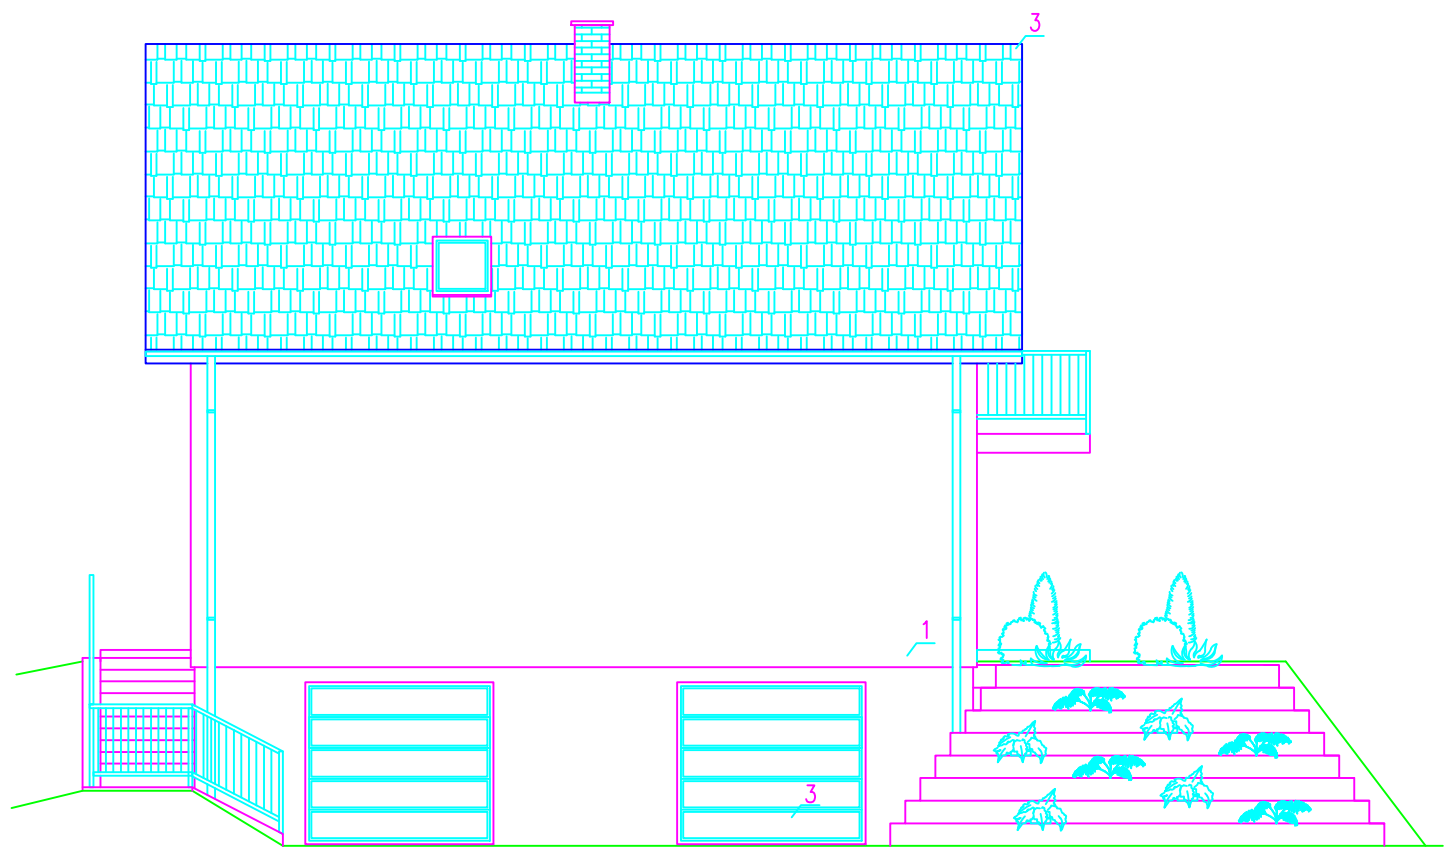

Elewacje

Elewacja północno-wschodnia

Elewacja południowo-wschodnia

Elewacja północno-zachodnia

Elewacja południowo-zachodnia

- kolorystyka
 1 - piaskowy
 2 - złoty dąb
 3 - brązowy

Budynek mieszkalny jednorodzinny		 <p>Jarosław Jaśniak BIURO PROJEKTÓW BUDOWLANYCH</p>
lokalizacja:	Bytów dz nr 118/9	
nr rys. 5	skala: 1:100 wrzesień 2015	77-114 Gostkowo 44a tel. 600571227; jaroslawjasniak@wp.pl
Elewacje		
Projektował-arch.:	mgr inż. arch. Magda Nowotnik upr.nr 547/POOKK/2013	
Projektował-konstr.:	mgr inż. Jarosław Jaśniak POM/0195/PWOK/06	