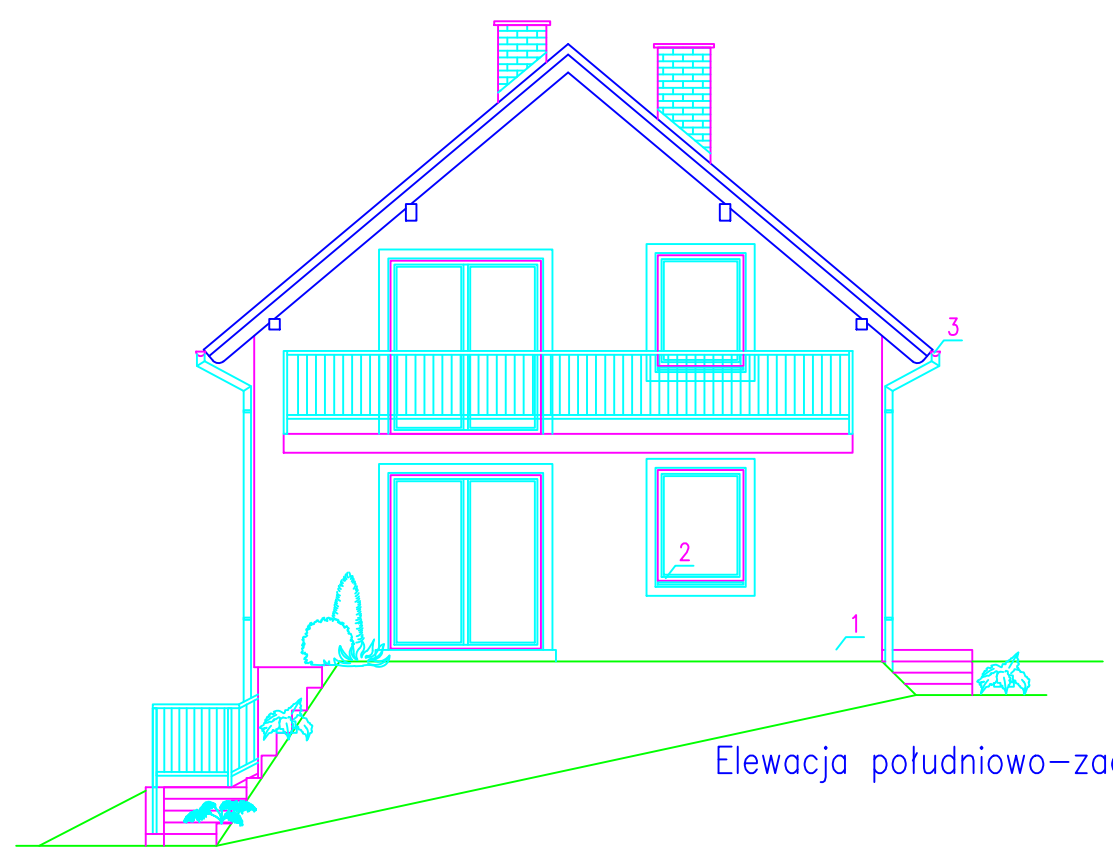

Elewacje

Elewacja północno-wschodnia

Elewacja południowo-wschodnia

Elewacja północno-zachodnia

Elewacja południowo-zachodnia

- kolorystyka
 1 - piaskowy
 2 - złoty dąb
 3 - brązowy

Budynek mieszkalny jednorodzinny		 <p>Jarosław Jaśniak BIURO PROJEKTÓW BUDOWLANYCH</p>
lokalizacja:	Bytów dz nr 118/9	
nr rys. 5	skala: 1:100 wrzesień 2015	77-114 Gostkowo 44a tel. 600571227; jaroslawjasniak@wp.pl
Elewacje		
Projektował-arch.:	mgr inż. arch. Magda Nowotnik upr.nr 547/POOKK/2013	
Projektował-konstr.:	mgr inż. Jarosław Jaśniak POM/0195/PWOK/06	