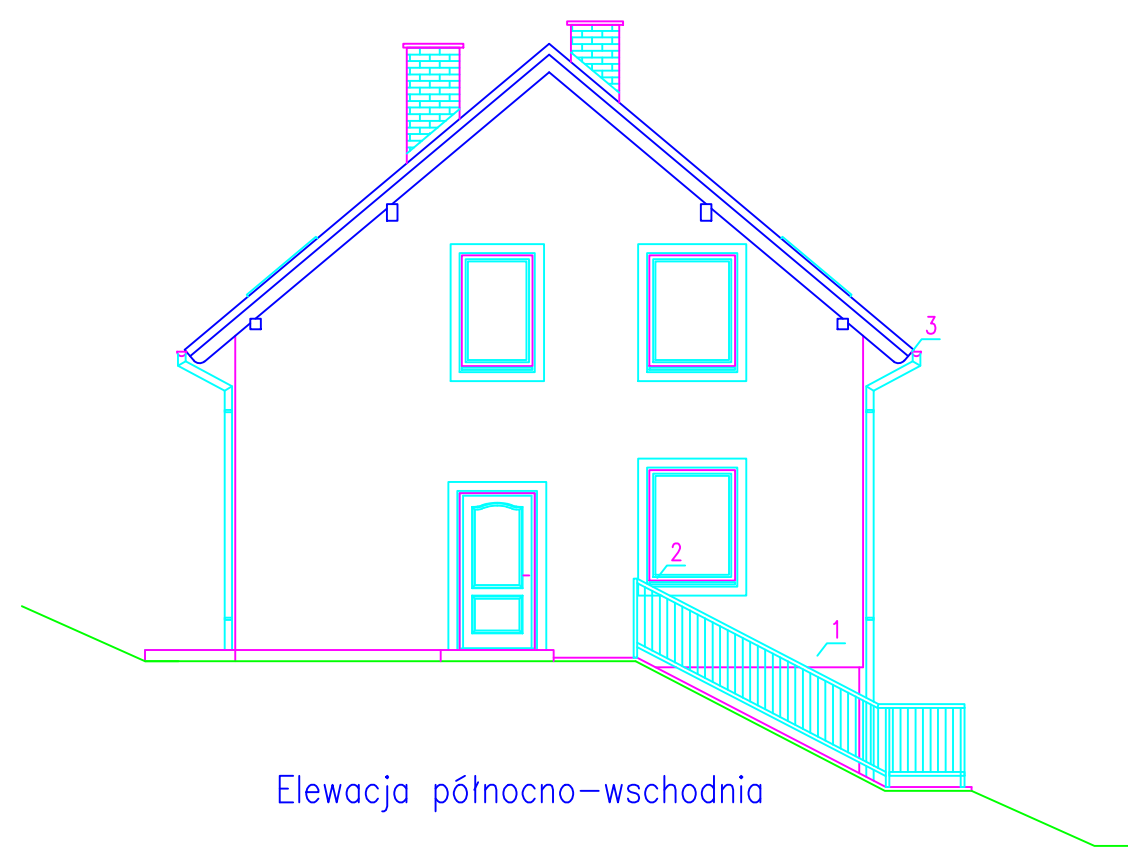

Elewacje

Elewacja północno-wschodnia

Elewacja południowo-wschodnia

Elewacja północno-zachodnia

Elewacja południowo-zachodnia

- kolorystyka
 1 - piaskowy
 2 - złoty dąb
 3 - brązowy

Budynek mieszkalny jednorodzinny		 <p>Jarosław Jaśniak BIURO PROJEKTÓW BUDOWLANYCH</p>
lokalizacja:	Bytów dz nr 118/9	
nr rys. 5	skala: 1:100 wrzesień 2015	77-114 Gostkowo 44a tel. 600571227; jaroslawjasniak@wp.pl
Elewacje		
Projektował-arch.:	mgr inż. arch. Magda Nowotnik upr.nr 547/POOKK/2013	
Projektował-konstr.:	mgr inż. Jarosław Jaśniak POM/0195/PWOK/06	